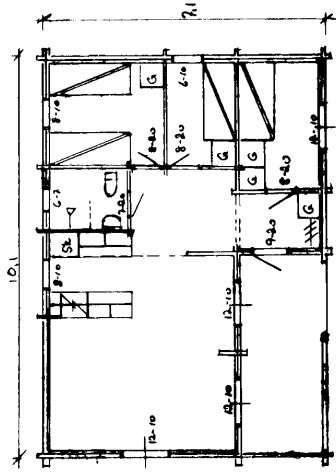

FAGERÅSEN 72 / 52
UTTERBÄCKSSSTUGAN
A.G. Anderssons Snickerifabrik
Pl. 9851, 691 00 KARLSKOGA
Telefon 05886/281 70