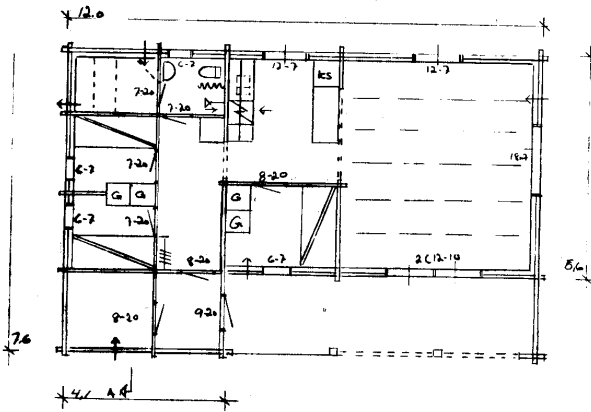

LINDEN 91 / 66

UTTERBÄCKSSTUGAN
A.G. Anderssons Snickerifabrik
Pl. 9851, 691 00 KARLSKOGA
Telefon 0586/281 70