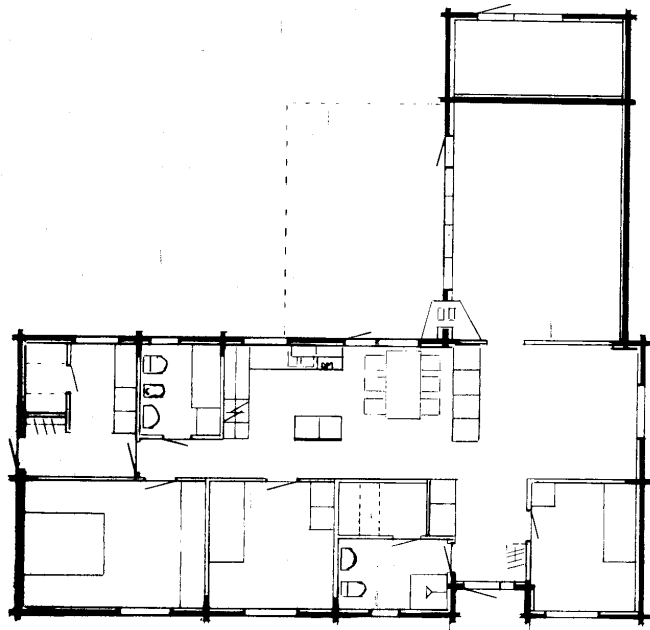

BJURTJÄRN 155 / 135

UTTERBÄCKSSTUGAN

A.G. Anderssons Snickerifabrik
Pl. 9851, 691 00 KARLSKOGA
Telefon 0586/281 70