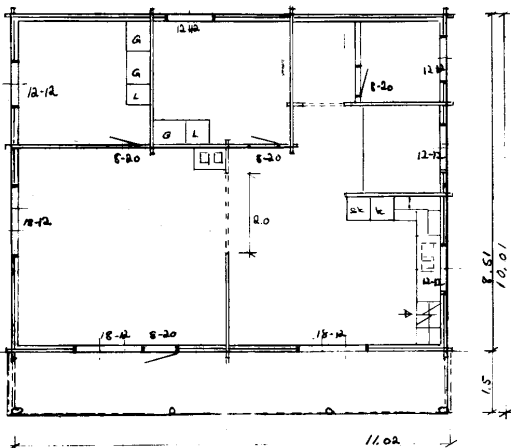

SALZBURG 110 / 84,3

UTTERBÄCKSSTUGAN

A.G. Anderssons Snickerifabrik
Pl. 9851, 691 00 KARLSKOGA
Telefon 0586/281 70