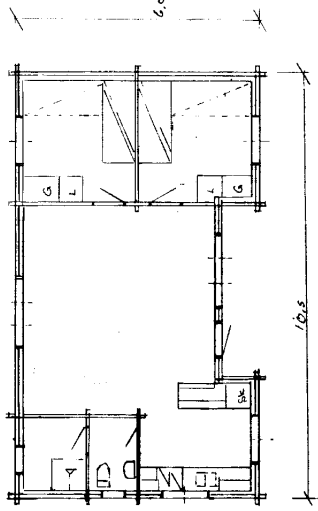

SVEDJAN 63 / 55
UTTERBÄCKSSTUGAN
A.G. Anderssons Snickerifabrik
Pl. 9851, 691 00 KARLSKOGA
Telefon 0586/281 70