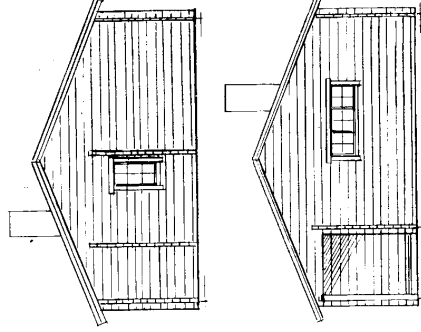

IDRE 68,5 / 52,8
UTTERBÄCKSSSTUGAN
A.G. Anderssons Snickerifabrik
Pl. 9851, 691 00 KARLSKOGA
Telefon 05886/281 70