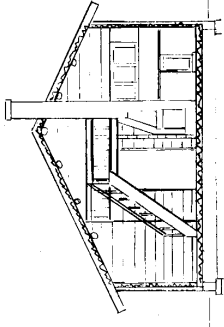

ÄNGUDDEN 38 / 32
UTTERBÄCKSSTUGAN
A.G. Anderssons Snickerifabrik
Pl. 9851, 691 00 KARLSKOGA
Telefon 0586/281 70