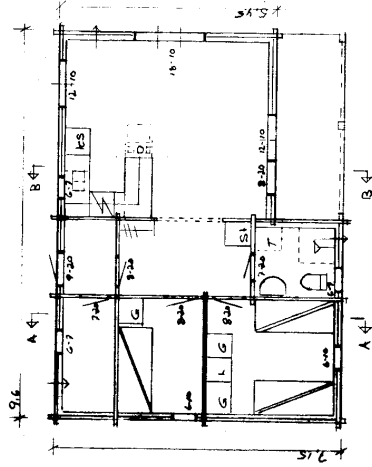

IDRE 68,5 / 52,8
UTTERBÄCKSSSTUGAN
A.G. Anderssons Snickerifabrik
Pl. 9851, 691 00 KARLSKOGA
Telefon 05886/281 70