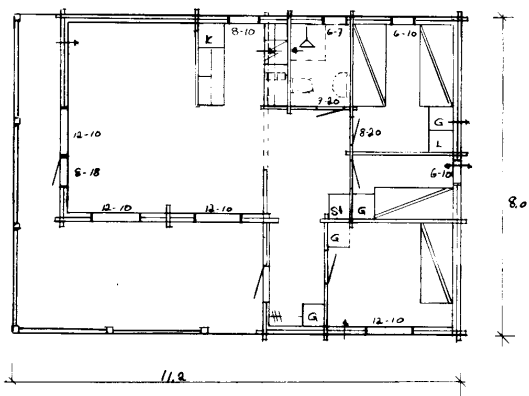

BJÖRKEN 90/57

UTTERBÄCKSSTUGAN
A. G. Anderssons Snickerifabrik
Pl. 9851, 691 00 KARLSKOGA
Telefon 0586/281 70