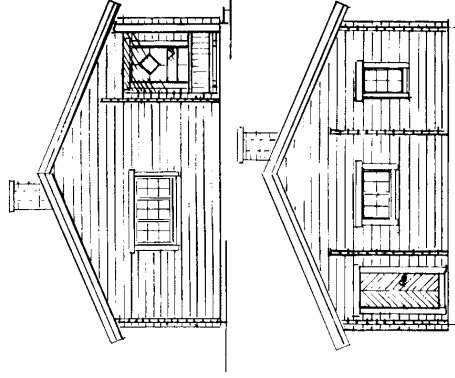

BÄCKEN 71 / 55
UTTERBÄCKSSTUGAN
A. G. Anderssons Snickerifabrik
PL. 9851, 691 00 KARLSKOGA
Telefon 0586/281 70