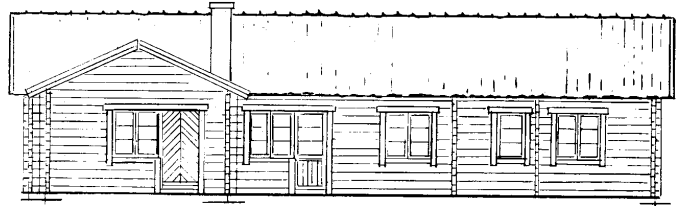

BJURTJÄRN 155 / 135

UTTERBÄCKSSTUGAN

A.G. Anderssons Snickerifabrik
Pl. 9851, 691 00 KARLSKOGA
Telefon 0586/281 70