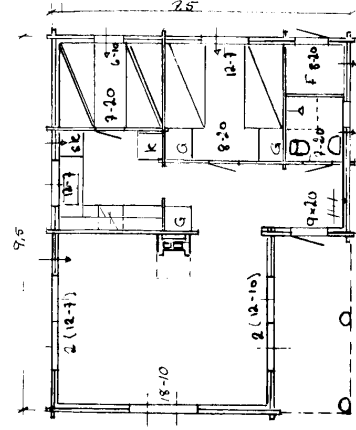

BÄCKEN 71 / 55
UTTERBÄCKSSTUGAN
A. G. Anderssons Snickerifabrik
PL. 9851, 691 00 KARLSKOGA
Telefon 0586/281 70