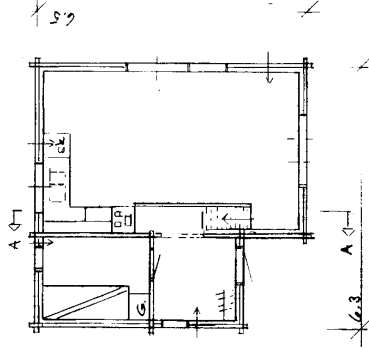

ÄNGUDDEN 38 / 32
UTTERBÄCKSSTUGAN
A.G. Anderssons Snickerifabrik
Pl. 9851, 691 00 KARLSKOGA
Telefon 0586/281 70