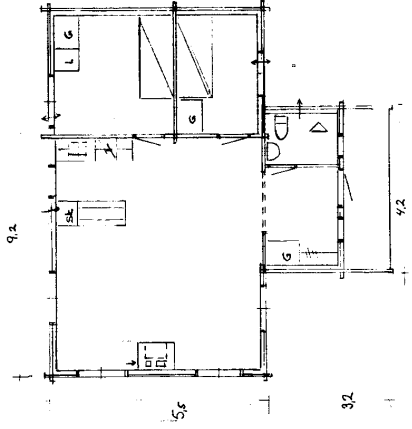

MÅSMÄSTARN 64 / 51
UTTERBÄCKSSTUGAN
A.G. Anderssons Snickerifabrik
Pl. 9851, 691 00 KARLSKOGA
Telefon 0586/281 70