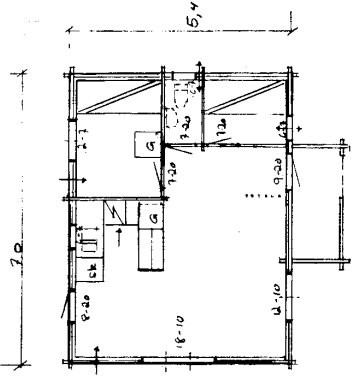

GRÄBO 42 / 32
UTTERBÄCKSSTUGAN
A.G. Anderssons Snickerifabrik
Pl. 9851, 691 00 KARLSKOGA
Telefon 0586/281 70