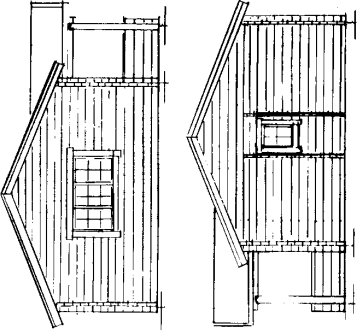

GRÄBO 42 / 32
UTTERBÄCKSSTUGAN
A.G. Anderssons Snickerifabrik
Pl. 9851, 691 00 KARLSKOGA
Telefon 0586/281 70