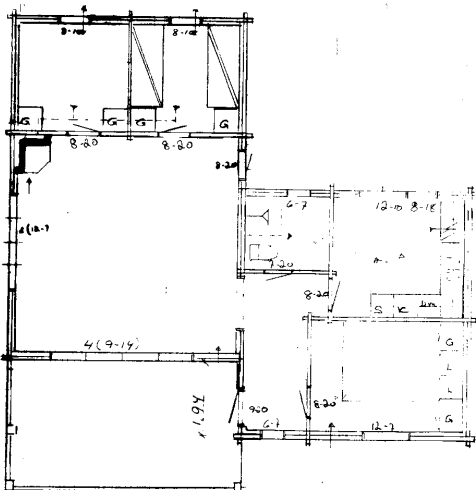

HASSEL 106 / 75

UTTERBÄCKSSTUGAN
A.G. Anderssons Snickerifabrik
Pl. 9851, 691 00 KARLSKOGA
Telefon 0586/281 70