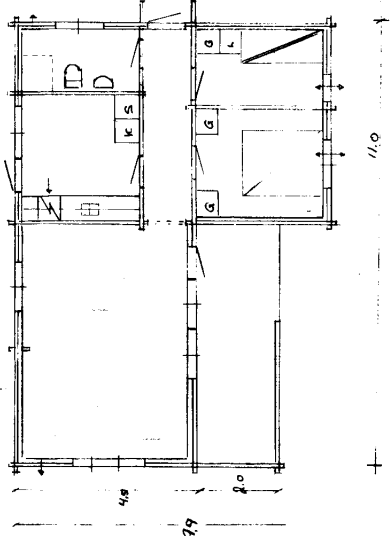

ÖLEN 78,5 / 57,5
UTTERBÄCKSSTUGAN
A. G. Anderssons Snickerifabrik
PL. 9851, 691 00 KARLSKOGA
Telefon 0586/281 70