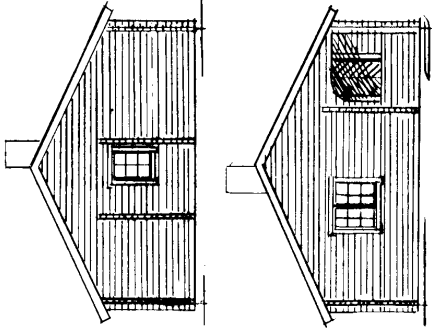

FAGERÅSEN 72 / 52
UTTERBÄCKSSSTUGAN
A.G. Anderssons Snickerifabrik
Pl. 9851, 691 00 KARLSKOGA
Telefon 05886/281 70